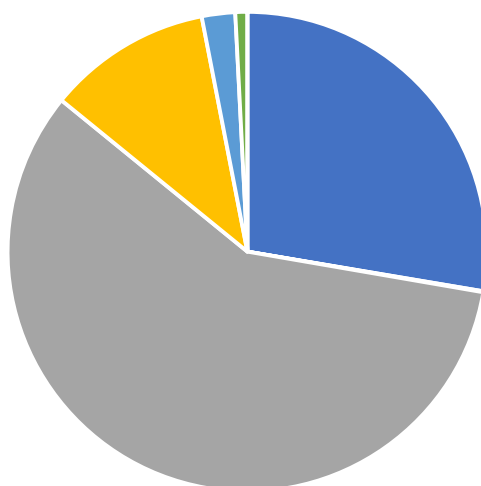

CO2-Footprint eerste halfjaar 2022

- Diesel
- Benzine
- Diesel-/gas olie
- TopAsfalt - Aardgas
- Grijze stroom
- TopAsfalt - Grijze stroom
- Gedeclareerde zakelijke kilometers met privéauto's