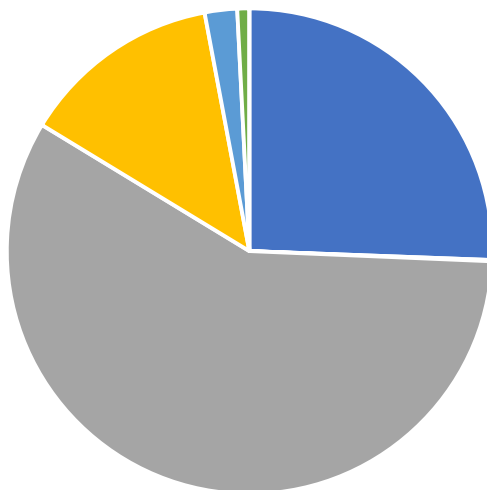

CO2-Footprint tweede halfjaar 2022

- Diesel
- Benzine
- Diesel-/gas olie
- TopAsfalt - Aardgas
- Grijze stroom
- TopAsfalt - Grijze stroom
- Gedeclareerde zakelijke kilometers met privéauto's